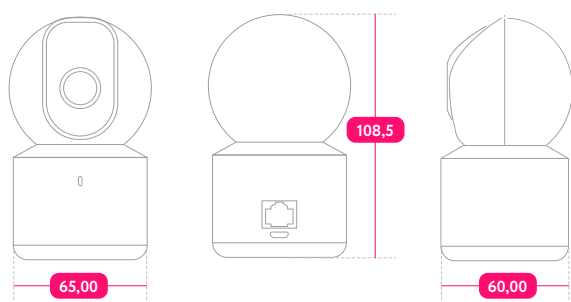

WI-FI КАМЕРА 2.0MP Wi-Fi камера

КЛЮЧЕВАЯ ОСОБЕННОСТЬ

- Разрешение 1920x1080
- Поддержка удаленного просмотра
- Поддержка двустороннего разговора
- Wi-Fi IEEE802.11b/g/n
- PAN и TILT
- Поддержка SD Card 128GB
- Голосовые подсказки
- Flussonic IRIS

РАЗМЕРЫ (ММ)

ХАРАКТЕРИСТИКИ

Видео	
Датчик изображений	1 / 2,9" CMOS с прогрессивной разверткой
Максимальное разрешение	до 1920x1080
Количество пикселей	2.0 MP
Кодек	H.265-Pro/H.264
Частота кадров (fps)	до 20fps
Битрейт	40Kbps~6Mbps
Мощность подсветки	5Lux (IR ON)
Объектив	
Крепление	M12
Объектив	фиксированный 4mm, F2.0
Угол обзора	H:88°, V: 46°, D: 102°
Система фокусировки	авто
Функции	
Режим экспозиции	авто
Регулировка усиления	авто
Баланс белого	авто
Определение движения	поддерживается
Режим ночного/дневного видения	механический ИК фильтр, режим день/ночь
Дистанционное управление	система управления, управление потоками, управление сигнализацией, управление сетью
Оповещение	e-mail оповещение, Client-end Alarm, сообщения на смартфон
Двусторонний разговор	поддерживается
Поддержка microSD карт	до 128GB
Pan/Tilt	Pan: 345° Tilt: 117°
Интерфейс	
Аудио ввод	1 канал, внутренний MIC
Аудио выход	1 канал, встроенный динамик
Порт Ethernet	в наличии
MicroSD карта	поддерживается
Сброс	поддерживается
Сеть	
Ethernet	10M/100M Ethernet, RJ45 Port
Wi-Fi	Wi-Fi (IEEE802.11b/g/n)
Поток	Dual stream
Протоколы	TCP/IP, ICMP, UDP, SMTP, DHCP
Общие характеристики	
IR Light	8 pcs 940nm IR LED Lights
IR Distance	10m
Рабочая температура	-10°C~55°C
Влажность	RH 10%~90%
Источник питания	DC5V/1.5A
Потребление	днем <3W, ночью <6W
Цвет/материал	белый/ABS+PC
Размеры (шхвхг)	65 x 60 x 108.5 (mm)
Монтаж	стена, потолок, настольный